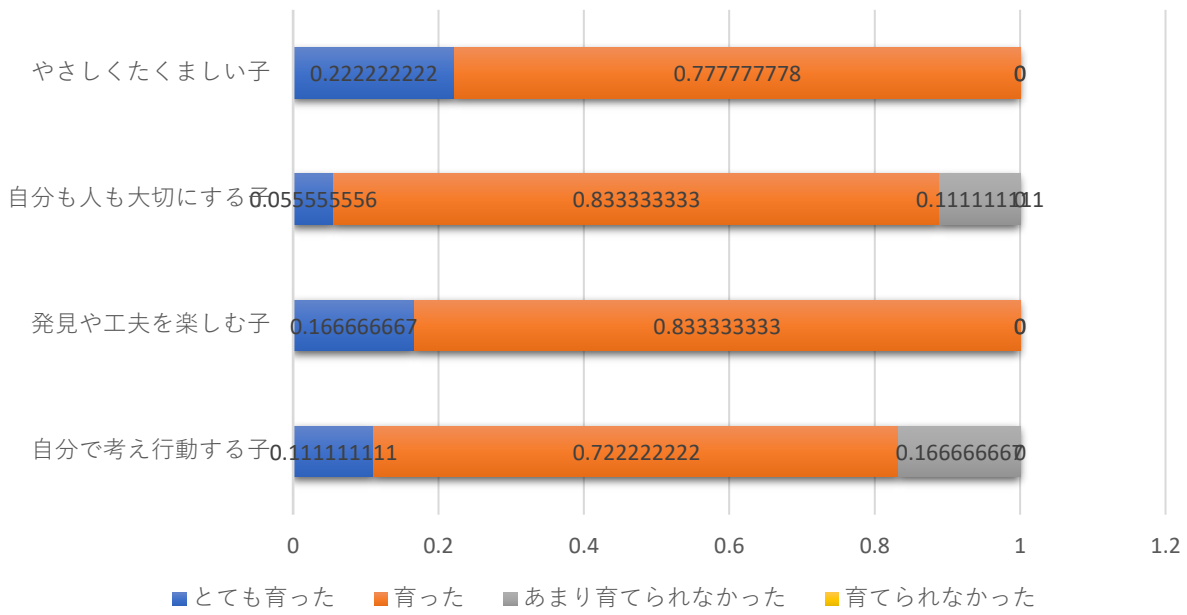

0～2歳児（保育者18名）

3～5歳児（保育者12名）